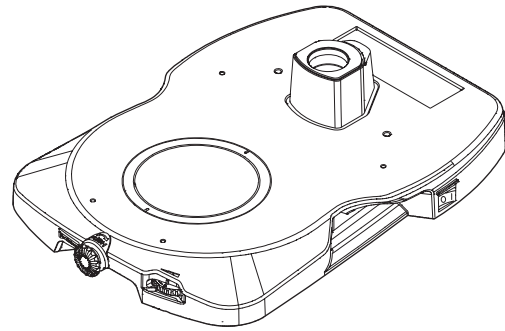

SZX2-ILLTQ/ILLTS ACCESSORIES

After taking the items from the package, check that all items shown below are provided.
If any item is missing or damaged, contact Us.

Checkbox

- Quad position LED transmitted light illumination base SZX2-ILLTQ or
Single position LED transmitted light illumination base SZX2-ILLTS

[Quad position
LED transmitted light illumination base SZX2-ILLTQ]

[Single position
LED transmitted light illumination base SZX2-ILLTS]

- Pole

- Allen wrench

- Screwdriver for stage glass frame

- Dummy cap (2pcs) ※SZX2-ILLTQ only

- Binder (large) (2pcs.)

- Binder (small) (2pcs.)

- SZX2-ILLTQ/ILLTS Instruction manual

[日本語は裏面をご覧ください]

AX9380 03

EVIDENT CORPORATION

Issued in March, 2022

SZX2-ILLTQ/ILLTS 同梱品一覧

梱包箱から同梱品を取り出しましたら、不足しているものがないかご確認ください。
万一、同梱品が不足していたり、破損している場合は、当社の販売店にご連絡ください。

チェック欄

- 4位置 LED 透過照明架台 SZX2-ILLTQ または
単位置 LED 透過照明架台 SZX2-ILLTS

[4位置LED透過照明架台 SZX2-ILLTQ]

[単位置LED透過照明架台 SZX2-ILLTS]

- 支柱

- 六角レンチ