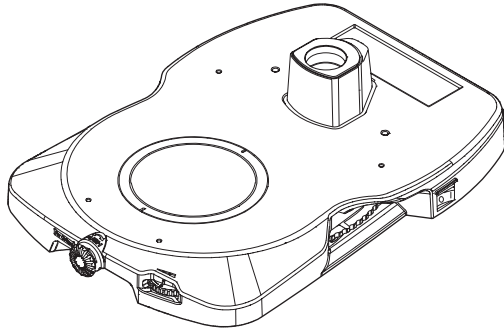

[Quad position
LED transmitted light illumination base SZX2-ILLTQ]

[Single position
LED transmitted light illumination base SZX2-ILLTS]

- Pole

- Allen wrench

- Screwdriver for stage glass frame

- Dummy cap (2pcs) ※SZX2-ILLTQ only

- Binder (large) (2pcs.)

- Binder (small) (2pcs.)

- SZX2-ILLTQ/ILLTS Instruction manual

[日本語は裏面をご覧ください]

AX9380 03

EVIDENT CORPORATION

Issued in March, 2022

SZX2-ILLTQ/ILLTS 同梱品一覧

梱包箱から同梱品を取り出しましたら、不足しているものがないかご確認ください。
万一、同梱品が不足していたり、破損している場合は、当社の販売店にご連絡ください。

チェック欄

- 4位置 LED 透過照明架台 SZX2-ILLTQ または
単位置 LED 透過照明架台 SZX2-ILLTS

[4位置LED透過照明架台 SZX2-ILLTQ]

[単位置LED透過照明架台 SZX2-ILLTS]

- 支柱

- 六角レンチ