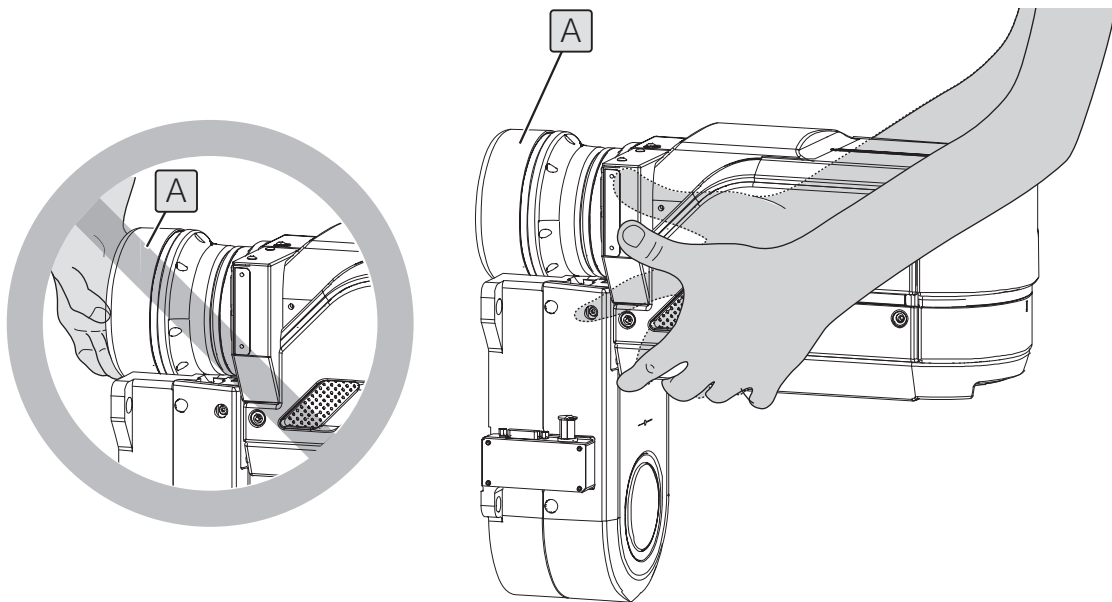

Do not hold the camera head **A**.

ズームヘッド取り出し時の注意

梱包用の袋を開けて、ズームヘッドを袋から取り出してください。

ズームヘッドは重い(約11kg)ので、落下に注意してお取り扱いください。

下図のように持ってください。

カメラヘッド**A**は持たないでください。

从包装箱取出变焦摄像头时的注意事项

解开包装袋，从包装袋取出变焦摄像头。

因为变焦摄像头较重(大约11kg)，取出时务必小心切勿使其跌落。

务请按照下图模样拿住变焦摄像头。

切勿拿住相机头**A**。

EVIDENT CORPORATION
株式会社エビデント
仪景通光学科技（上海）有限公司