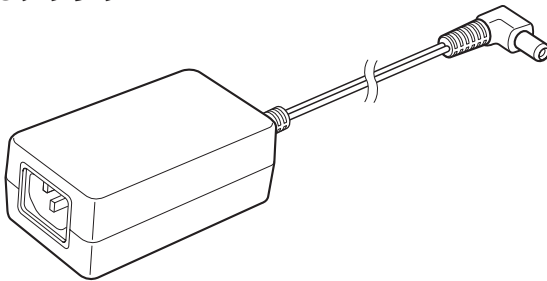

Adapter

AC adapter

Ferrite core

Allen wrench (4 mm for the opposite side)

Light guide illuminator system Instructions (AX8671)

[日本語は裏面をご覧ください]

EVIDENT CORPORATION

AX8674 02

Issued in March, 2022

SZ2-CLS 同梱品一覧

- ◎ 梱包箱から同梱品を取り出しましたら、不足しているものがないかご確認ください。
万一、同梱品が不足していたり、破損している場合は、お求めの販売店までご連絡ください。

チェック欄

コンパクトライトガイド光源ボックス

アダプタ

AC アダプタ

フェライトコア

六角レンチ (対辺 4mm)

ライトガイド照明システム 取扱説明書 (英語・日本語 合本) (AX8671)

[See Back Side for English]

株式会社エビデント