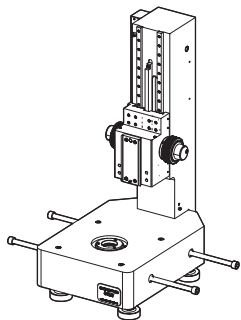

Allen screwdriver

Allen wrench

Allen wrench

Functional ground cable

Magic tape (three)

Cable holder (six)

Cable holder (six)

Certificate of accuracy

Caution sheet (AX8440)

EVIDENT CORPORATION

STM7-SF 同梱品一覧

◎ 梱包箱から同梱品を取出しましたら、不足しているものがないかご確認ください。
万一、同梱品が不足していたり、破損している場合は、お求めの販売店までご連絡ください。

チェック欄

小型手動本体

六角ドライバ

六角レンチ

六角レンチ

機能接地ケーブル

マジックテープ (3ヶ)

ケーブルホルダ (6ヶ)

ケーブルホルダ (6ヶ)

精度保証書

注意書 (AX8440)