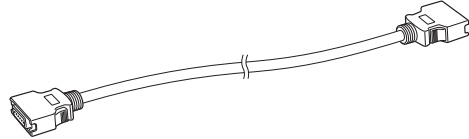

STM7-AF ACCESSORIES

© After taking the items from the package, match all of them with the components shown below.
If any item is missing or damaged, immediately contact EVIDENT.

Checkbox

Autofocus unit

Connection cable

Cross-frame (two)

Aberration correction seal

EVIDENT CORPORATION

STM7-AF 同梱品一覧

◎ 梱包箱から同梱品を取出しましたら、不足しているものがないかご確認ください。
万一、同梱品が不足していたり、破損している場合は、お求めの販売店までご連絡ください。

チェック欄

オートフォーカスユニット

接続ケーブル

クロス枠 (2ヶ)

収差補正シール