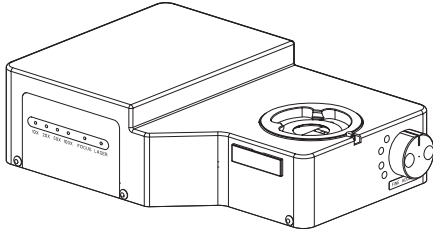

Cross-frame (two)

Aberration correction seal

EVIDENT CORPORATION

STM7-AF 同梱品一覧

◎ 梱包箱から同梱品を取出しましたら、不足しているものがないかご確認ください。
万一、同梱品が不足していたり、破損している場合は、お求めの販売店までご連絡ください。

チェック欄

オートフォーカスユニット

接続ケーブル