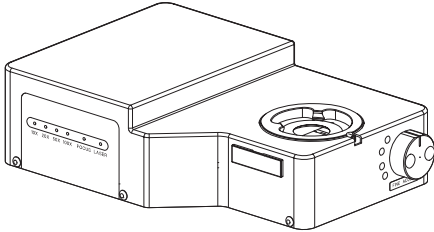

STM7-AF ACCESSORIES

© After taking the items from the package, match all of them with the components shown below.
If any item is missing or damaged, immediately contact EVIDENT.

Checkbox

Autofocus unit

Connection cable

Cross-frame (two)

Aberration correction seal

EVIDENT CORPORATION

STM7-AF 同梱品一覧

◎ 梱包箱から同梱品を取出しましたら、不足しているものがないかご確認ください。
万一、同梱品が不足していたり、破損している場合は、お求めの販売店までご連絡ください。

チェック欄

オートフォーカスユニット

接続ケーブル