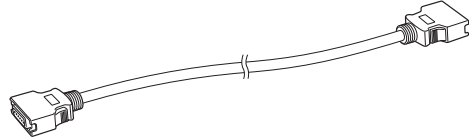

STM7-AF ACCESSORIES

© After taking the items from the package, match all of them with the components shown below.
If any item is missing or damaged, immediately contact EVIDENT.

Checkbox

Autofocus unit

Connection cable

Cross-frame (two)

Aberration correction seal

EVIDENT CORPORATION

STM7-AF 同梱品一覧

◎ 梱包箱から同梱品を取出しましたら、不足しているものがないかご確認ください。
万一、同梱品が不足していたり、破損している場合は、お求めの販売店までご連絡ください。

チェック欄

オートフォーカスユニット

接続ケーブル