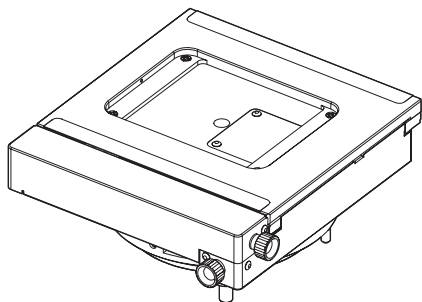

Stage plate

Black-and-white plate

High-precision plate

Rubber caps (4 pcs.)

Flathead screwdriver

Allen wrench

**EVIDENT CORPORATION**

# DSX10-RMTS/DSX10-MTS 同梱品一覧

梱装箱から同梱品を取り出しましたら、不足しているものがないかご確認ください。

万一、同梱品が不足していたり、破損している場合は、エビデントの販売店にご連絡ください。

チェック欄

電動 XY ステージ本体  
DSX10-RMTS/DSX10-MTS

ステージプレート

白黒プレート

高精度プレート