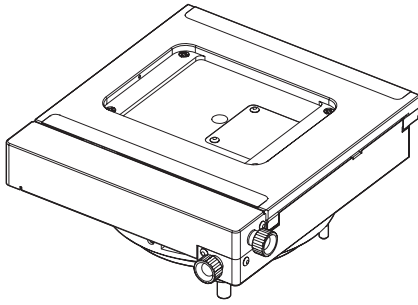

# DSX10-RMTS/DSX10-MTS ACCESSORIES

After taking the items from the package, check that all items shown below are provided. If any item is missing or damaged, contact EVIDENT.

Checkbox

Motorized XY stage  
DSX10-RMTS/DSX10-MTS

Stage plate

Black-and-white plate

High-precision plate

Rubber caps (4 pcs.)

Flathead screwdriver

Allen wrench

**EVIDENT CORPORATION**

# DSX10-RMTS/DSX10-MTS 同梱品一覧

梱装箱から同梱品を取り出しましたら、不足しているものがないかご確認ください。

万一、同梱品が不足していたり、破損している場合は、エビデントの販売店にご連絡ください。

チェック欄

電動 XY ステージ本体  
DSX10-RMTS/DSX10-MTS

ステージプレート

白黒プレート

高精度プレート