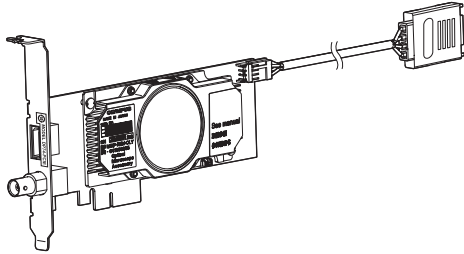

Camera interface cable

Low-profile bracket

Sheet (NOTES FOR USE)

Sticker (for attaching to PC)

EVIDENT CORPORATION

DP74-PCIE 附件一览

◎ 开箱后，务请确认下列附件是否俱全。

如果发现附件欠缺或者损坏，请立刻与仪景通联系。

打钩框

PCIe 接口卡

照相机连接线

低挡板支架

贴纸（用于贴到电脑上）

附表（使用时的留意点）

EVIDENT CORPORATION