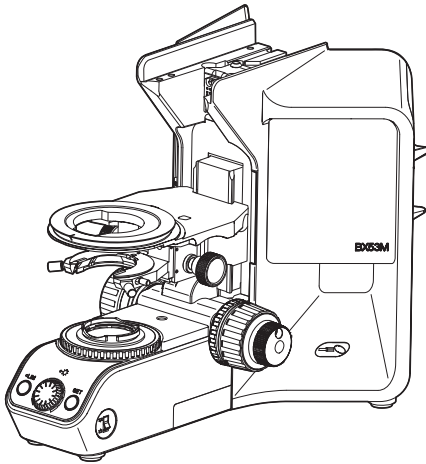

# BX53MTRF-S / BX53MRF-S ACCESSORIES

© After taking the items from the package, match all of them with the components shown below.  
If any item is missing or damaged, immediately contact EVIDENT.

Checkbox

Microscope Frame

Checkbox

AC Adapter

Overturning prevention plate

Allen screwdriver

Clamping screw for overturning prevention plate (2 pcs.)

Cable holder

Sticker for fine adjustment dial

# BX53MTRF-S / BX53MRF-S 同梱品一覧

◎ 梱包箱から同梱品を取り出しましたら、不足しているものがないかご確認ください  
万一、同梱品が不足していたり、破損している場合は、お求めの販売店までご連絡ください。

チェック欄

顕微鏡本体

チェック欄

ACアダプター

転倒防止板

六角ドライバー

転倒防止板固定ねじ (2個)

ケーブルホルダー

微動ダイヤル用シール