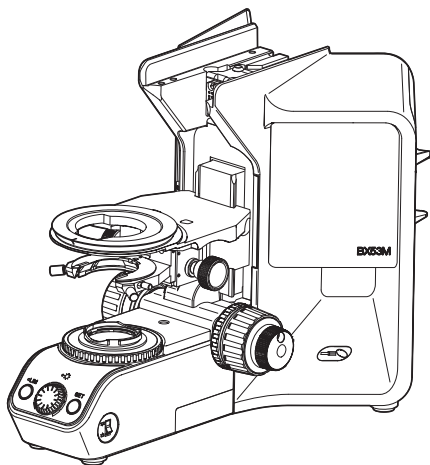

# BX53MTRF-S / BX53MRF-S ACCESSORIES

© After taking the items from the package, match all of them with the components shown below.  
If any item is missing or damaged, immediately contact EVIDENT.

Checkbox

Microscope Frame

Checkbox

AC Adapter

Overturning prevention plate

Allen screwdriver

Clamping screw for overturning prevention plate (2 pcs.)

Cable holder

Sticker for fine adjustment dial

# BX53MTRF-S / BX53MRF-S 同梱品一覧

◎ 梱包箱から同梱品を取り出しましたら、不足しているものがないかご確認ください  
万一、同梱品が不足していたり、破損している場合は、お求めの販売店までご連絡ください。

チェック欄

顕微鏡本体

チェック欄

ACアダプター

転倒防止板

六角ドライバー