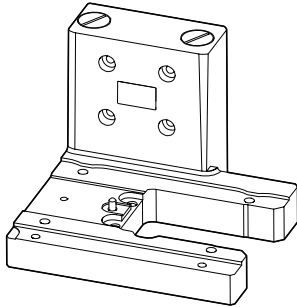

BX3M-ILH ACCESSORIES

© After taking the items from the package, match all of them with the components shown below.
If any item is missing or damaged, immediately contact EVIDENT.

Checkbox

- Illuminator holder for BXFM

- Centering knob (2 pcs.)

Checkbox

- Bracket

- Screw 4 x 35 mm (4 pcs.)

- Screw 4 x 8 mm (2 pcs.)

EVIDENT CORPORATION

BX3M-ILH 同梱品一覧

◎ 梱包箱から同梱品を取り出しましたら、不足しているものがないかご確認ください。

万一、同梱品が不足していたり、破損している場合は、お求めの販売店までご連絡ください。

チェック欄

- BXFM 用投光管ホルダー

- 心出しつまみ (2 個)

チェック欄

- ブラケット

- ねじ 4x35mm (4 個)

- ねじ 4x8mm (2 個)