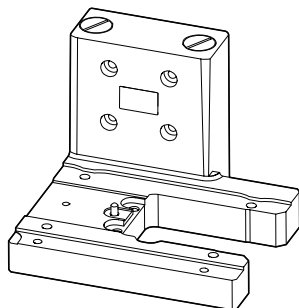

- Centering knob (2 pcs.)

Checkbox

- Bracket

- Screw 4 x 35 mm (4 pcs.)

- Screw 4 x 8 mm (2 pcs.)

EVIDENT CORPORATION

BX3M-ILH 同梱品一覧

◎ 梱包箱から同梱品を取り出しましたら、不足しているものがないかご確認ください。

万一、同梱品が不足していたり、破損している場合は、お求めの販売店までご連絡ください。

チェック欄

- BXFM 用投光管ホルダー

- 心出しつまみ (2 個)

チェック欄

- ブラケット

- ねじ 4x35mm (4 個)

- ねじ 4x8mm (2 個)